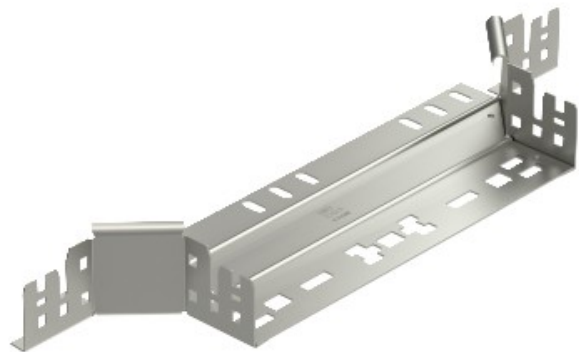

Electric Automation
Automation specialists

Riferimento: RAAM 630 VA4571
Codice: 6041296

Parti di montaggio / bypass con
connettore rapido, 60x300, in acciaio
inox, grado 316 Ti, VA, 1.4571

[Acquista da Electric Automation Network](#)