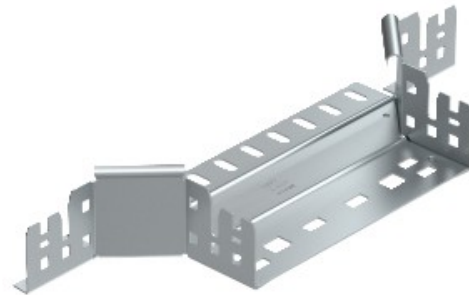

**Electric Automation**  
Automation specialists

Riferimento: RAAM 650 FT  
Codice: 6041261

derivazioni semplici, con connessione  
veloce, 60x500, zincato a caldo, DIN EN  
ISO 1461 Acciaio St

[Acquista da Electric Automation Network](#)

Montaggio/ramo pezzo con connettore rapido del sistema. Per tutti i tipi di supporti  
per cavi di 60 mm di altezza laterale.