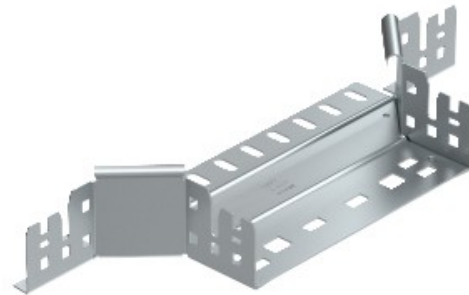

Electric Automation
Automation specialists

Riferimento: RAAM 640 FT
Codice: 6041259

derivazioni semplici, con connessione veloce, 60x400, zincato a caldo, DIN EN ISO 1461 Acciaio St

[Acquista da Electric Automation Network](#)

Montaggio/ramo pezzo con connettore rapido del sistema. Per tutti i tipi di supporti per cavi di 60 mm di altezza laterale.