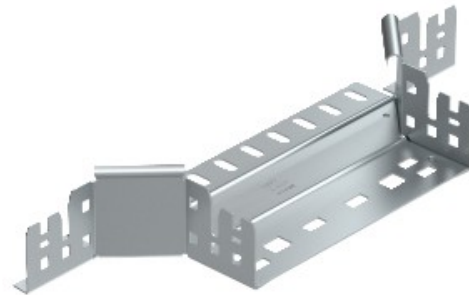

Electric Automation
Automation specialists

Riferimento: RAAM 615 FT
Codice: 6041252

derivazioni semplici, con connessione
veloce, 60x150, zincato a caldo, DIN EN
ISO 1461 Acciaio St

[Acquista da Electric Automation Network](#)

Montaggio/ramo pezzo con connettore rapido del sistema. Per tutti i tipi di supporti
per cavi di 60 mm di altezza laterale.