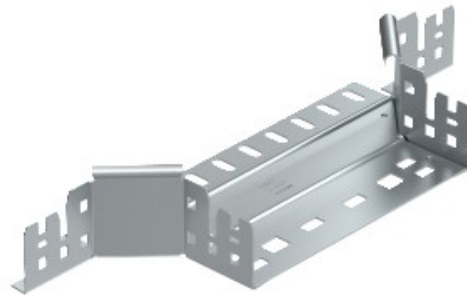

Electric Automation
Automation specialists

Riferimento: RAAM 610 FS
Codice: 6041230

derivazioni semplici, con connessione veloce, 60x100, banda zincato, DIN EN 10147, Acciaio, St

[Acquista da Electric Automation Network](#)

Montaggio/ramo pezzo con connettore rapido del sistema. Per tutti i tipi di supporti per cavi di 60 mm di altezza laterale.