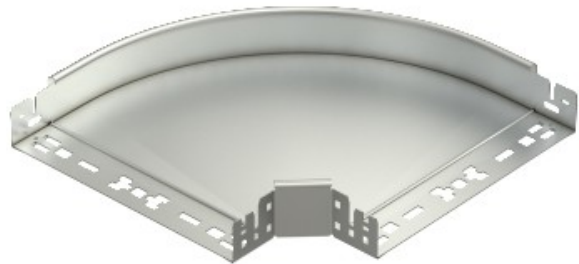

Electric Automation
Automation specialists

Riferimento: RBM 90 630VA4571
Codice: 6041206

Curva 90 ° con connettore rapido,
60x300, in acciaio inox, grado 316 Ti,
VA, 1.4571

Acquista da [Electric Automation Network](#)

Curva a 90° con attacco rapido del sistema. Per tutti i tipi di supporti per cavi di 60 mm di altezza laterale.