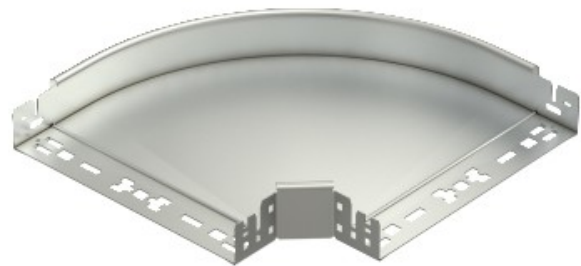

Electric Automation
Automation specialists

Riferimento: RBM 90 640VA4301
Codice: 6041188

Curva 90 ° con connettore rapido,
60x400, in acciaio inox, grado 304, VA,
1.4301

Acquista da [Electric Automation Network](#)

Curva a 90° con attacco rapido del sistema. Per tutti i tipi di supporti per cavi di 60 mm di altezza laterale.