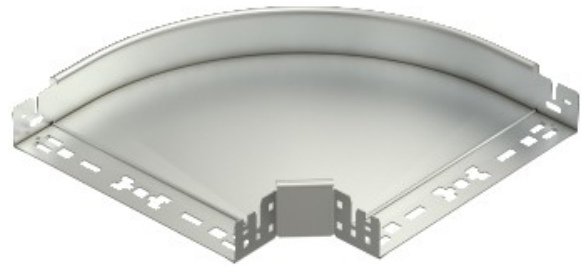

Electric Automation
Automation specialists

Riferimento: RBM 90 630VA4301
Codice: 6041186

Curva 90 °, con connessione veloce,
60x300, acciaio inox 1.4301, VA, 1.4301

Acquista da [Electric Automation Network](#)

Curva a 90° con attacco rapido del sistema. Per tutti i tipi di supporti per cavi di 60 mm di altezza laterale.