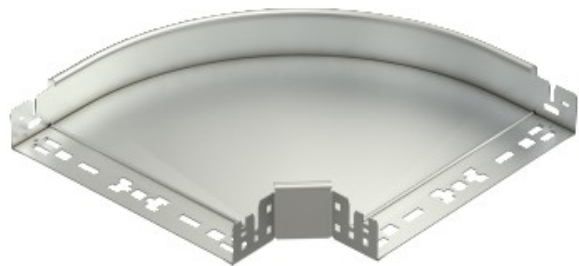

Electric Automation
Automation specialists

Riferimento: RBM 90 620VA4301
Codice: 6041184

Curva 90 °, con connessione veloce,
60x200, acciaio inox 1.4301, VA, 1.4301

Acquista da [Electric Automation Network](#)

Curva a 90° con attacco rapido del sistema. Per tutti i tipi di supporti per cavi di 60 mm di altezza laterale.