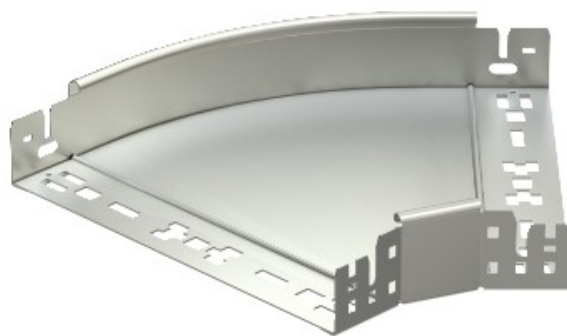

Electric Automation
Automation specialists

Riferimento: RBM 45 630VA4301

Codice: 6041086

A 45 ° con connettore rapido, 60x300, in acciaio inox, grado 304, VA, 1.4301

Acquista da [Electric Automation Network](#)

Curva a 45° curva con connettore rapido del sistema. Per tutti i tipi di supporti per cavi di 60 mm di altezza laterale.