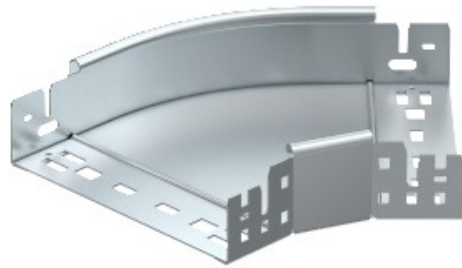

Electric Automation
Automation specialists

Riferimento: RBM 45 650 FT
Codice: 6041070

45 ° curva, con connessione veloce,
60x500, zincatura a caldo, DIN EN ISO
1461 Acciaio St

Acquista da [Electric Automation Network](#)

Curva a 45° curva con connettore rapido del sistema. Per tutti i tipi di supporti per cavi di 60 mm di altezza laterale.