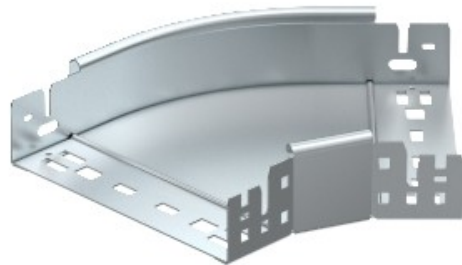

Electric Automation
Automation specialists

Riferimento: RBM 45 620 FT
Codice: 6041064

45 ° curva, con connessione veloce,
60x200, zincatura a caldo, DIN EN ISO
1461 Acciaio St

Acquista da [Electric Automation Network](#)

Curva a 45° curva con connettore rapido del sistema. Per tutti i tipi di supporti per cavi di 60 mm di altezza laterale.