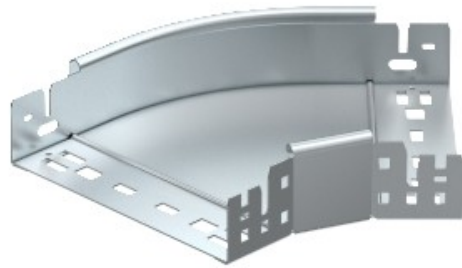

Riferimento: RBM 45 610 FS  
Codice: 6041040

45 ° curva, con connessione veloce,  
60x100, banda zincato, DIN EN 10147,  
Acciaio, St

[Acquista da Electric Automation Network](#)

Curva a 45° curva con connettore rapido del sistema. Per tutti i tipi di supporti per cavi di 60 mm di altezza laterale.