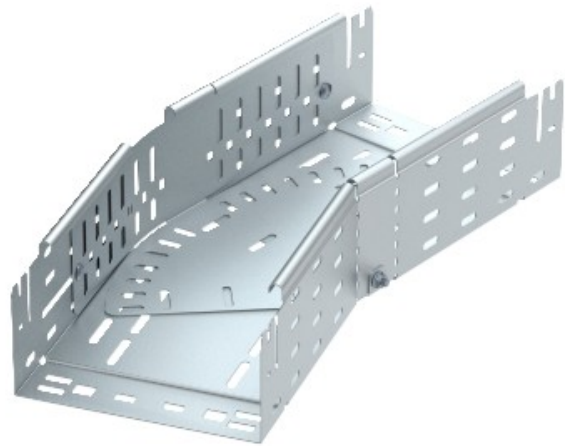

Riferimento: RBMV 130 FS
Codice: 6040686

curvatura variabile con connettore
rapido, 110x300, Strip-zincato a norma
DIN EN 10147, Acciaio, St

[Acquista da Electric Automation Network](#)

La magia di piegatura 0°-90°, variabile, con connettore rapido del sistema. Per tutti i tipi di supporti per cavi di 110 mm altezza laterale.