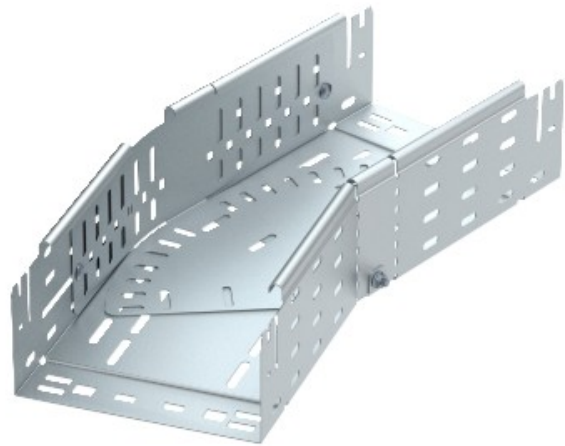

Electric Automation
Automation specialists

Riferimento: RBMV 120 FS
Codice: 6040684

curvatura variabile con connettore rapido, 110x200, Strip-zincato a norma DIN EN 10147, Acciaio, St

Acquista da [Electric Automation Network](#)

La magia di piegatura 0°-90°, variabile, con connettore rapido del sistema. Per tutti i tipi di supporti per cavi di 110 mm altezza laterale.