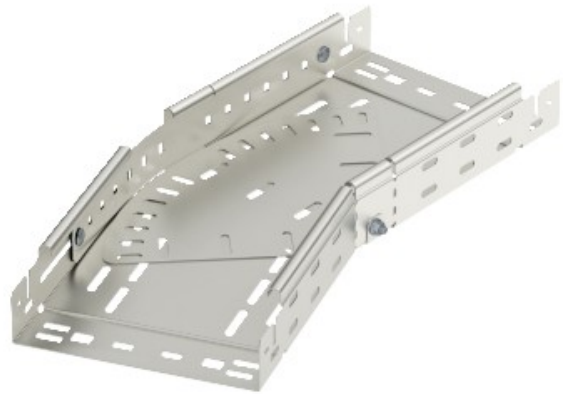

**Electric Automation**  
Automation specialists

Riferimento: RBMV 615 VA 4571  
Codice: 6040542

curvatura variabile con connettore rapido, 60x150, in acciaio inox, grado 316 Ti, VA, 1.4571

Acquista da [Electric Automation Network](#)

La magia di piegatura 0°-90°, variabile, con connettore rapido del sistema. Per tutti i tipi di supporti per cavi di 60 mm di altezza laterale.