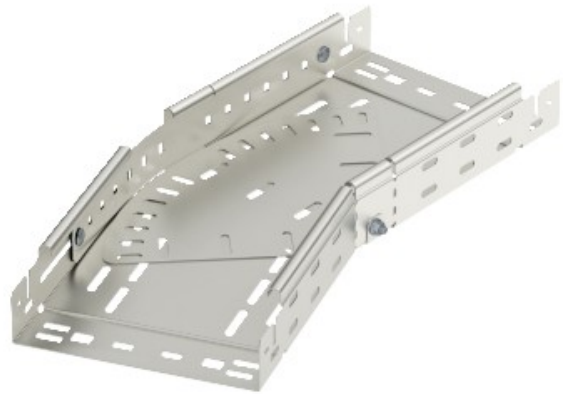

**Electric Automation**  
Automation specialists

Riferimento: RBMV 630 VA 4301  
Codice: 6040526

curvatura variabile con connettore rapido, 60x300, in acciaio inox, grado 304, VA, 1.4301

Acquista da [Electric Automation Network](#)

La magia di piegatura 0°-90°, variabile, con connettore rapido del sistema. Per tutti i tipi di supporti per cavi di 60 mm di altezza laterale.