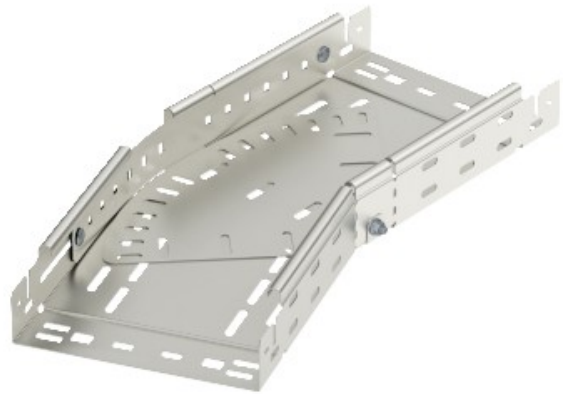

Electric Automation
Automation specialists

Riferimento: RBMV 620 VA 4301
Codice: 6040524

curvatura variabile con connettore
rapido, 60x200, in acciaio inox, grado
304, VA, 1.4301

Acquista da [Electric Automation Network](#)

La magia di piegatura 0°-90°, variabile, con connettore rapido del sistema. Per tutti i tipi di supporti per cavi di 60 mm di altezza laterale.