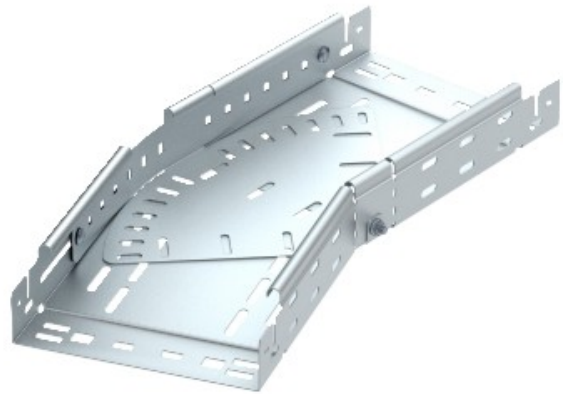

Electric Automation
Automation specialists

Riferimento: RBMV 660 FS
Codice: 6040492

curvatura variabile con connettore rapido, 60x600, Strip-zincato a norma DIN EN 10147, Acciaio, St

Acquista da [Electric Automation Network](#)

La magia di piegatura 0°-90°, variabile, con connettore rapido del sistema. Per tutti i tipi di supporti per cavi di 60 mm di altezza laterale.