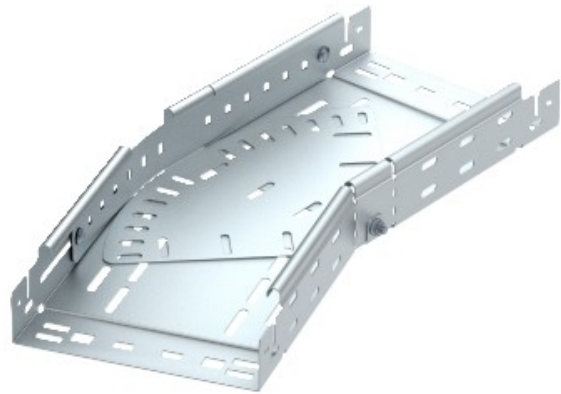

Electric Automation
Automation specialists

Riferimento: RBMV 640 FS
Codice: 6040488

curvatura variabile con connettore rapido, 60x400, Strip-zincato a norma DIN EN 10147, Acciaio, St

Acquista da [Electric Automation Network](#)

La magia di piegatura 0°-90°, variabile, con connettore rapido del sistema. Per tutti i tipi di supporti per cavi di 60 mm di altezza laterale.