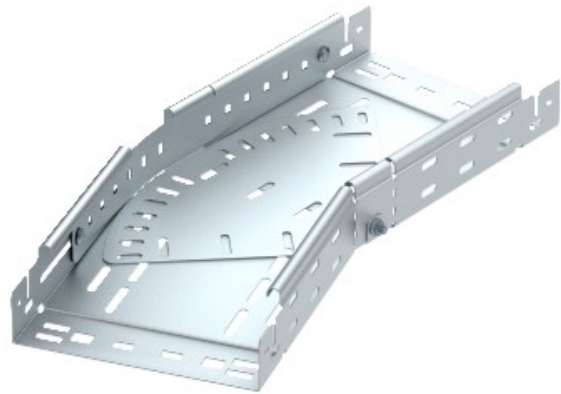

Electric Automation
Automation specialists

Riferimento: RBMV 630 FS
Codice: 6040486

curvatura variabile con connettore
rapido, 60x300, Strip-zincato a norma
DIN EN 10147, Acciaio, St

Acquista da [Electric Automation Network](#)

La magia di piegatura 0°-90°, variabile, con connettore rapido del sistema. Per tutti i tipi di supporti per cavi di 60 mm di altezza laterale.