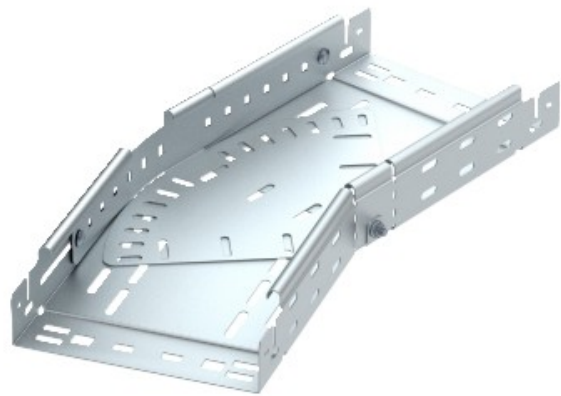

Electric Automation
Automation specialists

Riferimento: RBMV 610 FS
Codice: 6040480

Curve, variabile, con connessione
veloce, 60x100, banda zincato, DIN EN
10147, Acciaio, St

Acquista da [Electric Automation Network](#)

La magia di piegatura 0°-90°, variabile, con connettore rapido del sistema. Per tutti i tipi di supporti per cavi di 60 mm di altezza laterale.