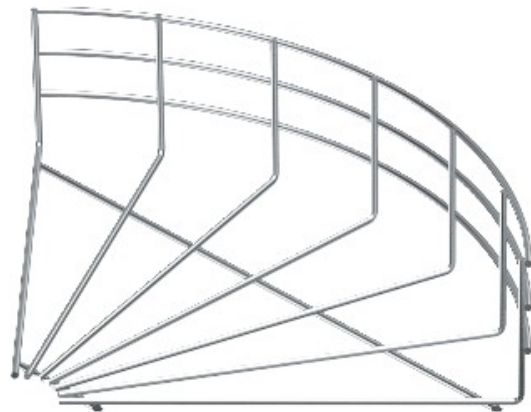

Riferimento: GRB 90 130 G

Codice: 6002376

Curve 90 ° griglia vassoio, 105x300,
elettrozincato, DIN 50961 Acciaio St

Acquista da [Electric Automation Network](#)

Curva a 90°, orizzontale, per tutte le maglie delle canalizzazioni di 105 mm altezza laterale.