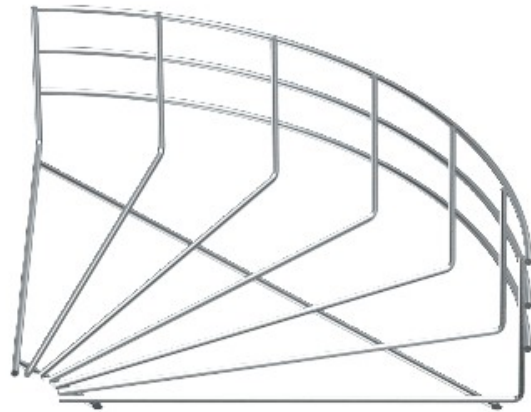

Riferimento: GRB 90 115 G

Codice: 6002372

Curve 90 ° griglia vassoio, 105x150,
elettrozincato, DIN 50961 Acciaio St

Acquista da [Electric Automation Network](#)

Curva a 90°, orizzontale, per tutte le maglie delle canalizzazioni di 105 mm altezza laterale.