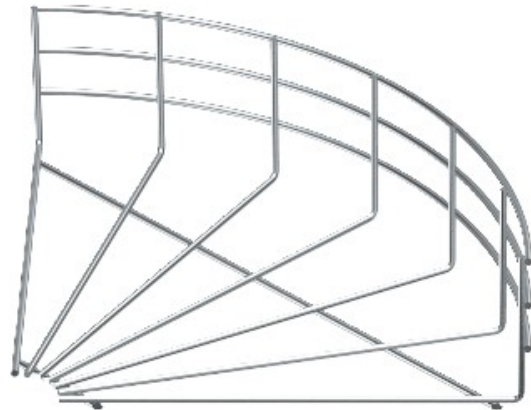

Riferimento: GRB 90 110 FT
Codice: 6002307

Curve 90 ° griglia vassoio, 105x100,
zincatura a caldo, DIN EN ISO 1461
Acciaio St

Acquista da [Electric Automation Network](#)

Curva a 90°, orizzontale, per tutte le maglie delle canalizzazioni di 105 mm altezza laterale.