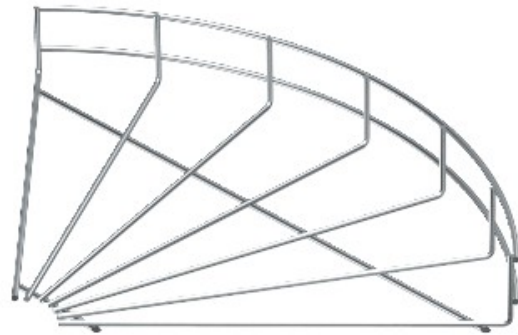

Riferimento: GRB 90 550 FT
Codice: 6002250

Curve 90 ° griglia vassoio, 55x500,
zincatura a caldo, DIN EN ISO 1461
Acciaio St

[Acquista da Electric Automation Network](#)

Curva a 90°, orizzontale, per tutte le maglie delle canalizzazioni di 55 mm altezza laterale.