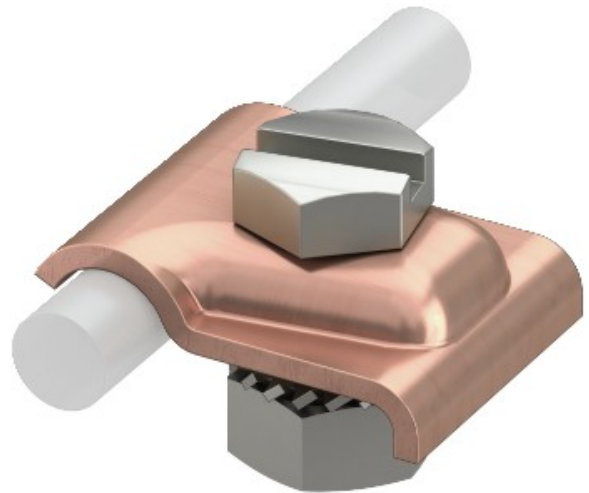

Electric Automation
Automation specialists

Riferimento: 324 S-CU
Codice: 5326338

Staple, vite, M8x25mm, Rame, Cu

Acquista da [Electric Automation Network](#)

- Comprende viti a testa esagonale M8 x 25 rondella e dado