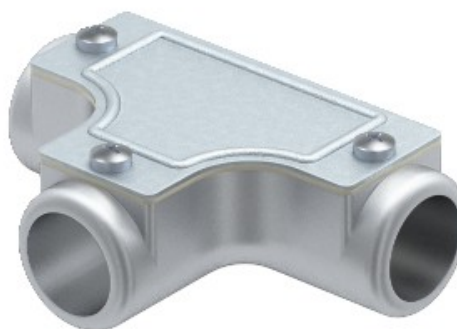

**Electric Automation**  
Automation specialists

Riferimento: SKT32W G

Codice: 2047591

controllo T, non filettato, Ø32mm,  
pressofusione di alluminio, Alg

Acquista da Electric Automation Network

Pressofusione di alluminio raccordo a T per il montaggio in sezioni di tubo come un incrocio.

Coperchio rimovibile per facilitare il passaggio dei cavi e successiva verifica.