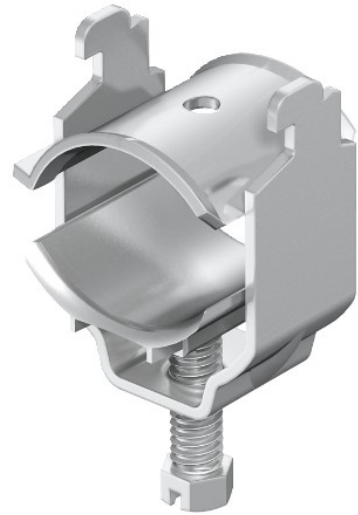

**Electric Automation**  
Automation specialists

Riferimento: 2056N SAS 8 VA  
Codice: 1167006

Profilo morsetto sopra per lo schermo di  
connessione, 4-8mm, acciaio inox  
1.4301, VA, 1.4301

Acquista da [Electric Automation Network](#)

Per il collegamento elettrico dello schermo a treccia di cavi scoperti.  
Consegna completa con contatore-depressione; pressione di minimo e VA contro-  
trough.

Un cavo a schermo per la protezione contro le influenze elettromagnetiche, può  
anche contribuire a equipotenzializzazione come entrambe le estremità sono  
collegati al potenziale di riferimento.