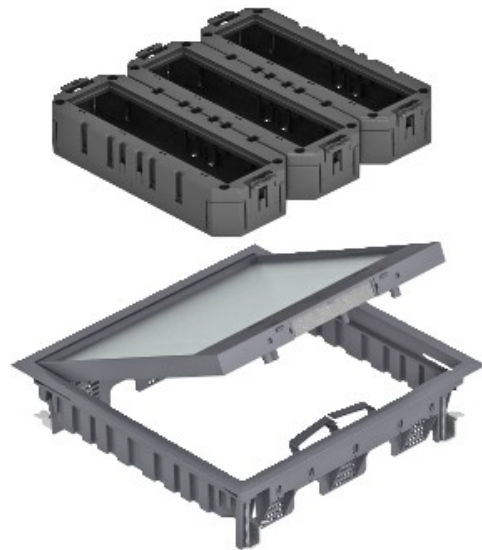

Riferimento: GES9-2 KU 7011
Codice: 7429592

Set portamec., Per montaggio universale, grigio ferro, 7011, poliammide, PA

Acquista da [Electric Automation Network](#)

Servizio di presa con tutti i necessari accessori di sistema per l'installazione diretta nel massetto del pavimento.

La consegna contiene un servizio di presa di dimensione nominale 9 con staffa di fissaggio universale e tre modulo supporta, ciascuno per quattro Modul 45 dispositivi. Servizio di presa con tappeto telaio di protezione, coperchio incernierato e cavo presa di poliammide in colore RAL 7011. 5 mm pavimento nicchia nel coperchio incernierato.