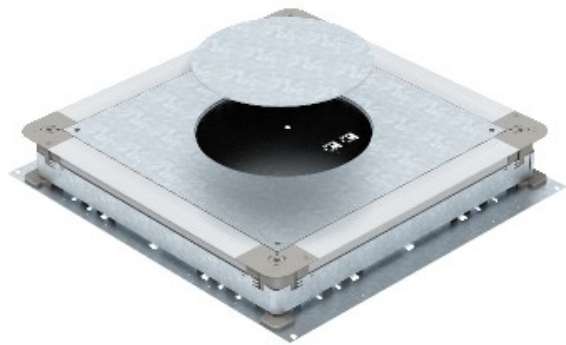

Electric Automation
Automation specialists

Riferimento: UGD 350-3 R9
Codice: 7410124

Box conj.portamec., 350-3 per GESR9,
510x467x70, banda zincato, DIN EN
10147, Acciaio, St

[Acquista da Electric Automation Network](#)

Riscaldamento a pavimento, box per installazione diretta di installazione del dispositivo di unità con montaggio coperchio e il coperchio piastra cieca per massetto coperto, riscaldamento a pavimento, sistemi di montaggio.