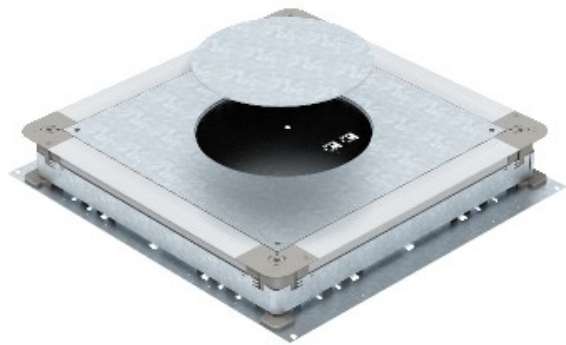

**Electric Automation**  
Automation specialists

Riferimento: UGD 350-3 R4  
Codice: 7410116

Box conj.portamec., 350-3 per GESR4,  
510x467x70, banda zincato, DIN EN  
10147, Acciaio, St

[Acquista da Electric Automation Network](#)

Riscaldamento a pavimento, box per installazione diretta di installazione del dispositivo di unità con montaggio coperchio e il coperchio piastra cieca per massetto coperto, riscaldamento a pavimento, sistemi di montaggio.