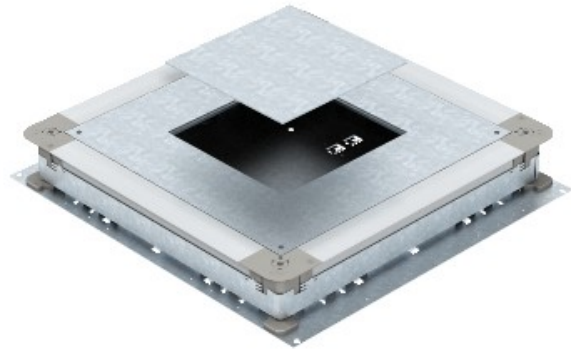

**Electric Automation**  
Automation specialists

Riferimento: UGD 350-3 9  
Codice: 7410112

Box conj.portamec., 350-3 per GES9,  
510x467x70, banda zincato, DIN EN  
10147, Acciaio, St

Acquista da [Electric Automation Network](#)

Riscaldamento a pavimento, box per installazione diretta di installazione del  
dispositivo di unità con montaggio coperchio e il coperchio piastra cieca per massetto  
coperto, riscaldamento a pavimento, sistemi di montaggio.