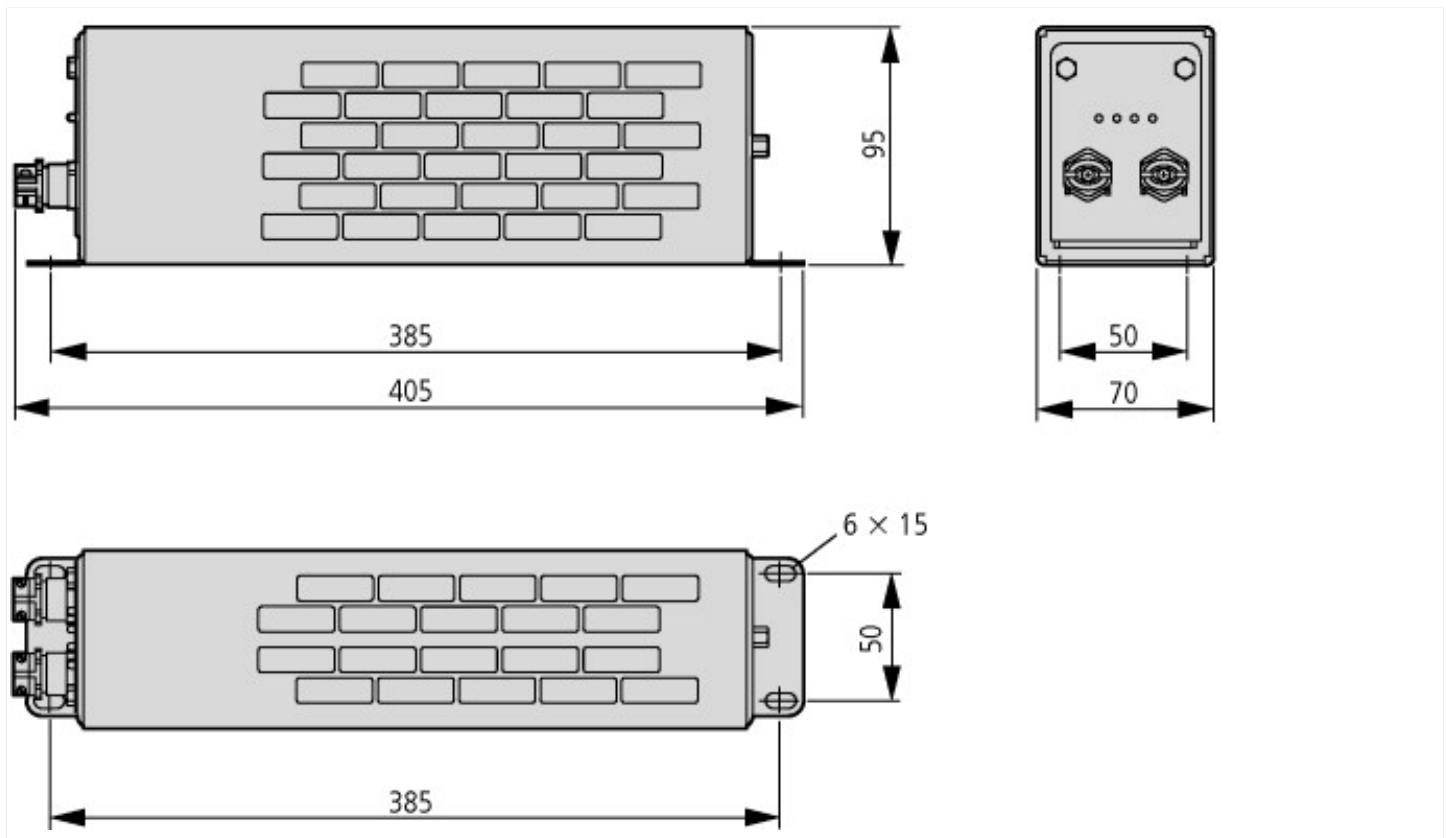

Reostato di frenatura, 82 Ohm, 245W

Tipo DE4-BR1-082-245
Codice numerico 219485
Catalog No. -

Programma di fornitura

utilizzo con			DF51 DV51 DF6 DV6
--------------	--	--	----------------------------

Dati tecnici secondo ETIM 4.0

Type of accessory		Braking resistance
-------------------	--	--------------------

Dimensioni

Ulteriori informazioni sul prodotto (link)

AWA8240-1725 Reostato di frenatura, resistenza di carico elevato

AWA8240-1725 Reostato di frenatura, resistenza di carico elevato ftp://ftp.moeller.net/DOCUMENTATION/AWA_INSTRUCTIONS/17250406.pdf