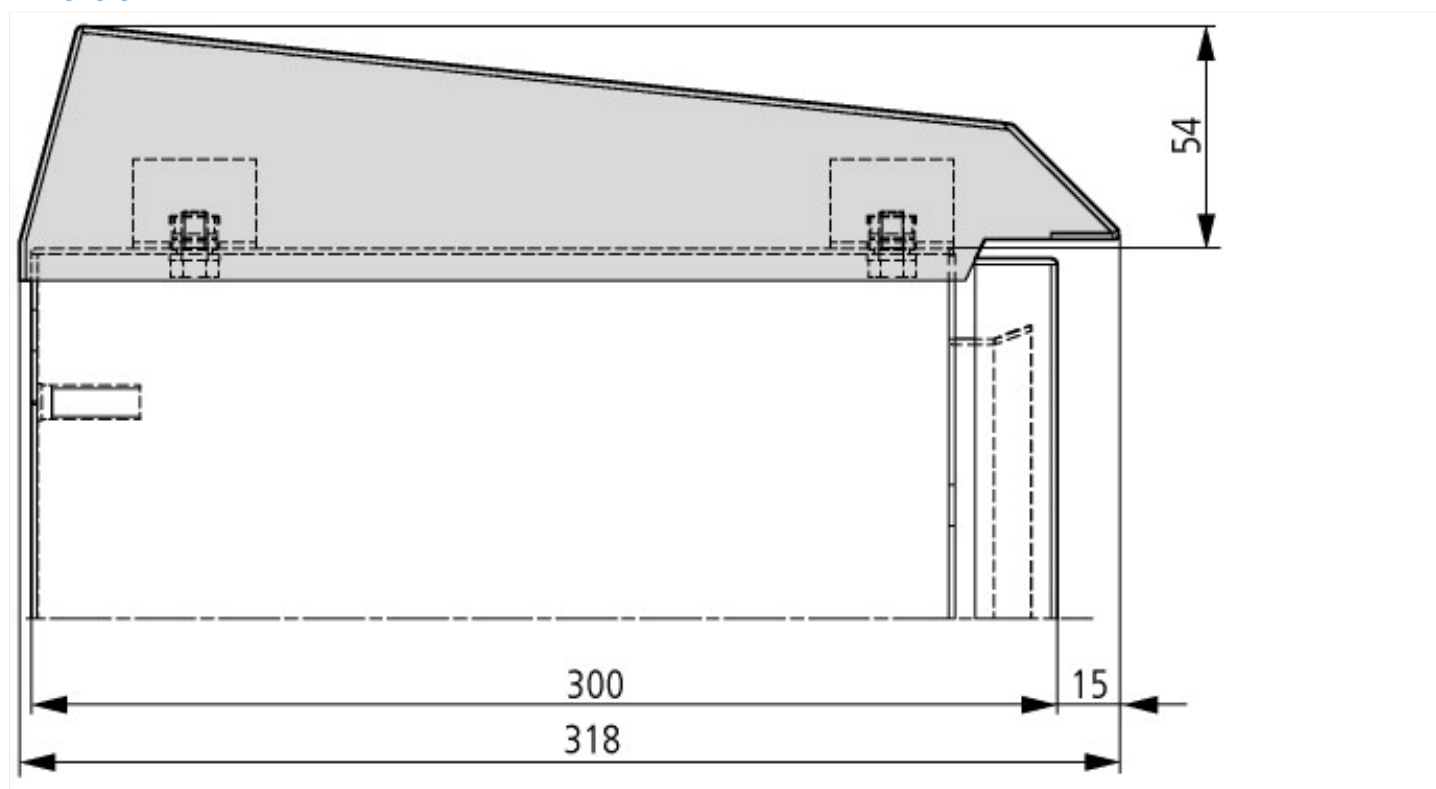

Calotta di protezione anti pioggia, LxP=1000x300mm

Powering Business Worldwide™

Tipo **CNP-10/300-CS**

Codice numerico **112905**

Programma di fornitura

Assortimento			Accessori CS
accessori			Calotte di protezione anti pioggia
Funzione			per il fissaggio diretto al corpo della custodia
Altezza		mm	42
Da usare con custodie			
Larghezza		mm	1000
Profondità		mm	300
Materiale			lamiera d'acciaio
Finitura superficiale			rivestito con polveri RAL 7035
Informazioni sull'entità della fornitura			fornitura con materiale di fissaggio e dima di foratura

Dimensioni

Ulteriori informazioni sul prodotto (link)

AWA4300-2525 Canopy

AWA4300-2525 Canopy

ftp://ftp.moeller.net/DOCUMENTATION/AWA_INSTRUCTIONS/25250209.pdf