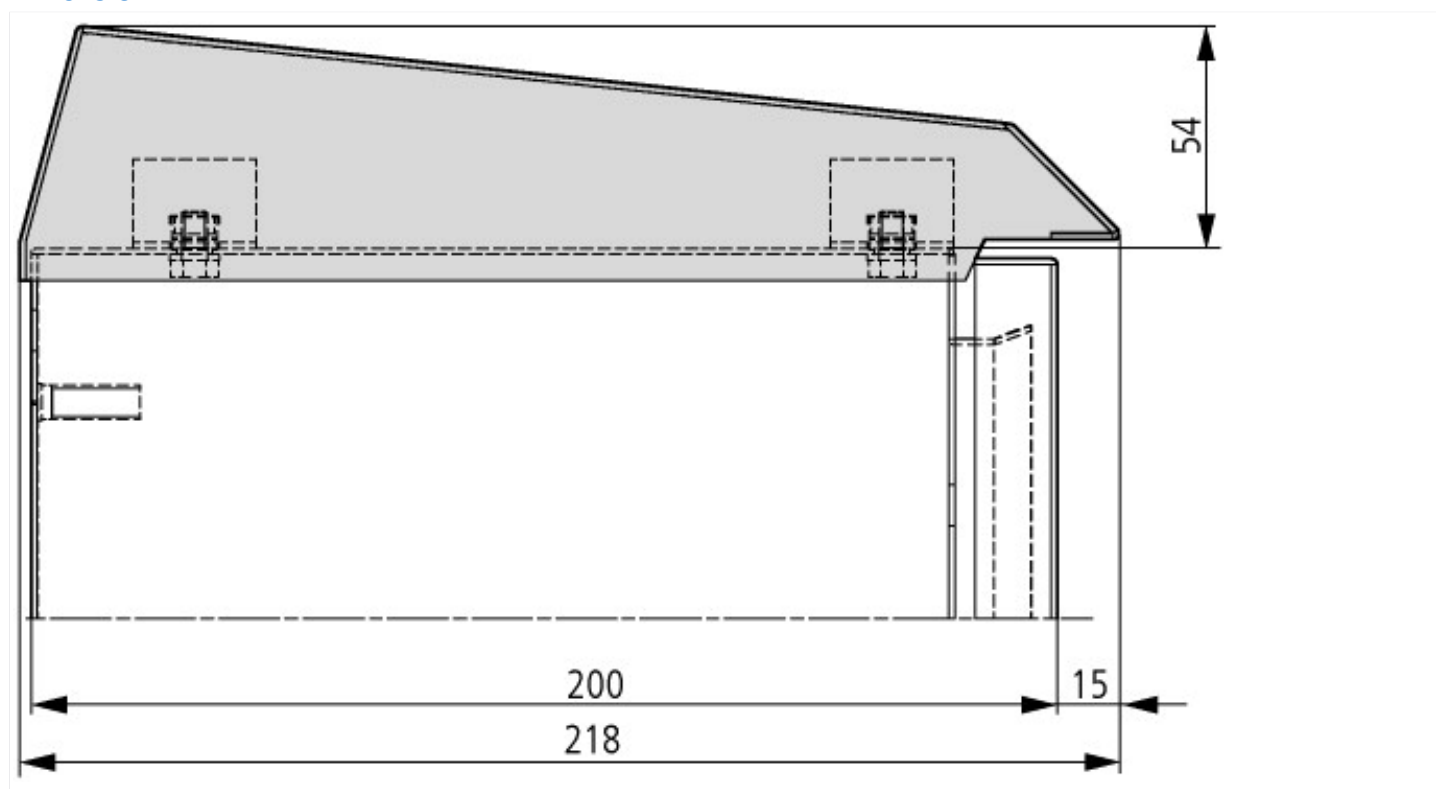

Calotta di protezione anti pioggia, LxP=400x200mm

Powering Business Worldwide™

Tipo **CNP-4/200-CS**

Codice numerico **112894**

Programma di fornitura

Assortimento			Accessori CS
accessori			Calotte di protezione anti pioggia
Funzione			per il fissaggio diretto al corpo della custodia
Altezza		mm	34
Da usare con custodie			
Larghezza		mm	400
Profondità		mm	200
Materiale			lamiera d'acciaio
Finitura superficiale			rivestito con polveri RAL 7035
Informazioni sull'entità della fornitura			fornitura con materiale di fissaggio e dima di foratura

Dimensioni

Ulteriori informazioni sul prodotto (link)

AWA4300-2525 Canopy

AWA4300-2525 Canopy

ftp://ftp.moeller.net/DOCUMENTATION/AWA_INSTRUCTIONS/25250209.pdf