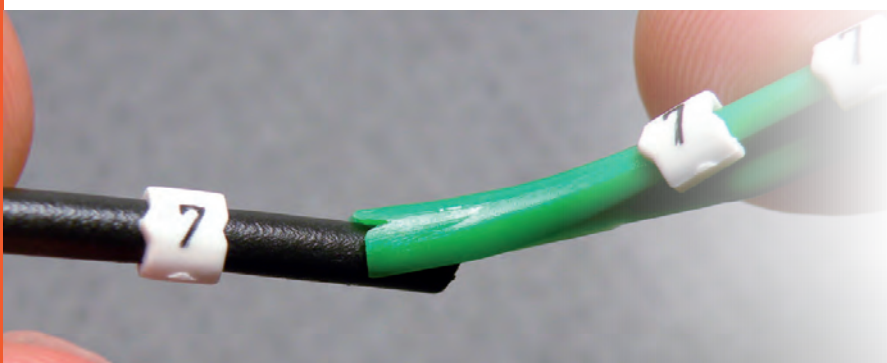

SM-03

SEGNACAVO SNAP

SM-03

Segnacavo calzati su supporto di montaggio color verde.
Per cavo di diametro esterno 1,9 ÷ 2,65 mm e sezione del conduttore 0,5 ÷ 1 mm²

Colore	Sigla	Tipo	Segnacavo su ogni supporto	Imballo
□ bianco	A α Z + - ~ / . ⊥ :	17920-... da completare con la sigla	30	300
	0 α 9 PLS MNS AC STK DOT GND CLN			
■ giallo	A α Z + - ~ / . ⊥ :	17420-... da completare con la sigla	30	300
	0 α 9 PLS MNS AC STK DOT GND CLN			
■ nero		0 *17020-0	30	300
	senza sigla	■ *17020-	30	300
■ marrone		1 *17120-1	30	300
	senza sigla	■ *17120-	30	300
■ rosso		2 *17220-2	30	300
	senza sigla	■ *17220-	30	300
■ arancio		3 *17320-3	30	300
	senza sigla	■ *17320-	30	300
■ giallo		4 *17420-4	30	300
	senza sigla	■ 17420-	30	300
■ verde		5 *17520-5	30	300
	senza sigla	■ *17520-	30	300
■ blu		6 *17620-6	30	300
	senza sigla	■ *17620-	30	300
■ viola		7 *17720-7	30	300
	senza sigla	■ *17720-	30	300
■ grigio		8 *17820-8	30	300
	senza sigla	■ *17820-	30	300
□ bianco		9 *17920-9	30	300
	senza sigla	□ 17920-	30	300

*Colori disponibili a richiesta, in quantità da definire

**INDISPENSABILE
A CABLAGGIO ULTIMATO!**

RING
cables