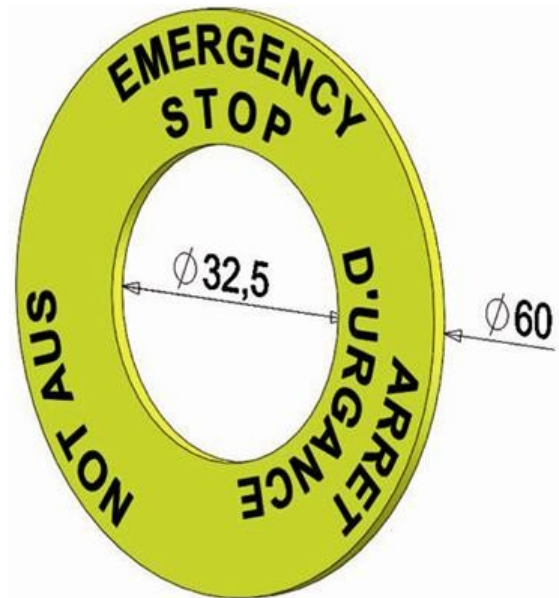

**Electric Automation**  
Automation specialists

Riferimento: LETRERO  
Codice: 2TLA030054R0800

Emergency stop EN FD, 32,5 millimetri

Acquista da Electric Automation Network

Giallo surround per il montaggio a pannello pulsante di arresto di emergenza, per 32.5.5 mm foro, con il testo in inglese, francese e tedesco.

### Ordinazione

EAN:	7350024460087
Quantità Di Ordine Minimo:	1 pezzo
Numero Di Tariffa Doganale:	39269097

### Dimensioni

Netto Del Prodotto Larghezza:	0.06m
Netto Del Prodotto Altezza:	0.06m
Netto Del Prodotto Profondità:	0.002m
Peso Netto Del Prodotto:	0.001kg