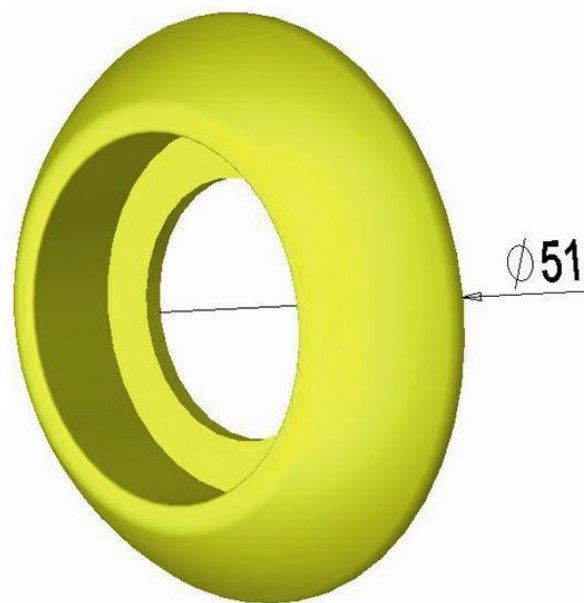

Electric Automation
Automation specialists

Riferimento: INCA
Codice: 2TLA030054R0400

Surround giallo per Inca

Acquista da Electric Automation Network

Elevata giallo surround per il montaggio a pannello pulsante di arresto di emergenza.

Ordinazione

EAN:	7350024460049
Quantità Di Ordine Minimo:	1 pezzo
Numero Di Tariffa Doganale:	39269097

Dimensioni

Netto Del Prodotto Larghezza:	0.17m
Netto Del Prodotto Altezza:	0.05m
Netto Del Prodotto Profondità:	0.05m
Peso Netto Del Prodotto:	0.001kg

Contenitore Di Informazioni

Pacchetto Di Livello 1 Unità Di:	1 pezzo
Pacchetto Di Livello 1, Larghezza:	0,10 m
Pacchetto Di Livello 1 Altezza:	0.011 m
Pacchetto Di Livello 1 Lunghezza:	0.17 m
Pacchetto Di Livello 1 Peso Lordo:	0.001 kg

Ulteriori Informazioni

Prodotti Principali Tipo:	INCA Accessorio
Nome Di Prodotto:	Segno

I certificati e le Dichiarazioni (Numero Documento)

Scheda Di Dati Di Informazioni Di Carattere Tecnico:	2TLC172001C0202_chapter11
Dichiarazione di Conformità CE:	NoDecNee