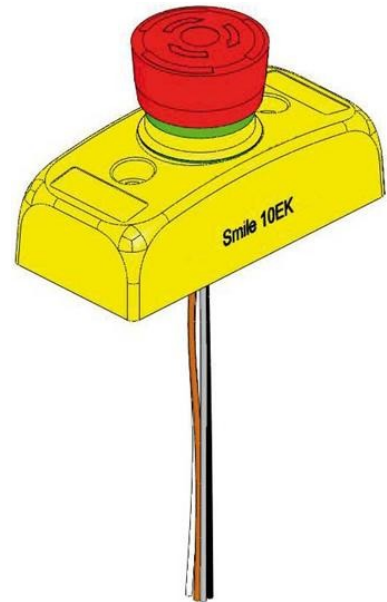

Electric Automation
Automation specialists

Riferimento: Smile 10EK
Codice: 2TLA030051R0600

X. A Smile

Acquista da Electric Automation Network

Di arresto di emergenza in Sorriso armadio, 2 x NC, 1 metro di cavo a 4 poli di fondo.

Ordinazione

EAN:	7350024432206
Quantità Di Ordine Minimo:	1 pezzo
Numero Di Tariffa Doganale:	85365011

Dimensioni

Netto Del Prodotto Larghezza:	0.040m
Netto Del Prodotto Altezza:	0.084m
Netto Del Prodotto Profondità:	0.052m
Peso Netto Del Prodotto:	0.064kg

Contenitore Di Informazioni

Pacchetto Di Livello 1 Unità Di:	1 pezzo
Pacchetto Di Livello 1, Larghezza:	0.15 m
Pacchetto Di Livello 1 Altezza:	Da 0.078 m
Pacchetto Di Livello 1 Lunghezza:	0.055 m
Pacchetto Di Livello 1 Peso Lordo:	0.119 kg