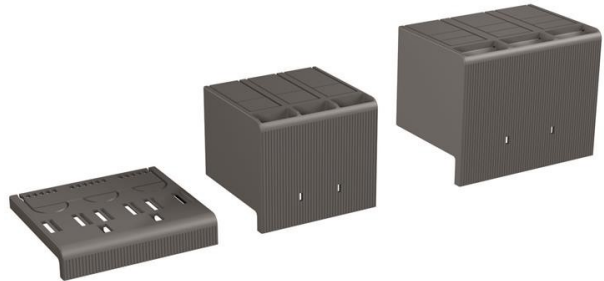

Electric Automation
Automation specialists

Riferimento: XT2
Codice: 1SDA066666R1

HTC XT2 TERMINALE 3p COPERCHI ALTI
2pcs

Acquista da Electric Automation Network

ALTA TERMINAL-COPRE TRE POLI 2pcs XT2

Ordinazione

EAN:	8015644693817
Quantità Di Ordine Minimo:	1 pezzo
Numero Di Tariffa Doganale:	85389099

Dimensioni

Peso Netto Del Prodotto:	0.1kg
--------------------------	-------

Contenitore Di Informazioni

Pacchetto Di Livello 1 Unità Di:	1 pezzo
Pacchetto Di Livello 1 Peso Lordo:	0,2 kg
Pacchetto di Livello 1 EAN:	8015644693817

Ulteriori Informazioni

Numero di Poli:	3
Prodotti Principali Tipo:	Accessori per Tmax XT
Nome Di Prodotto:	Accessori per Interruttori automatici
Tipo Di Prodotto:	ACC
Standard:	IEC 60947-2
Adatto Per:	XT2