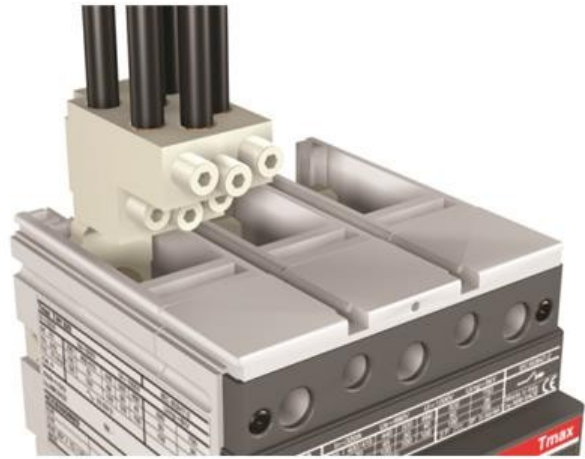

**Electric Automation**  
Automation specialists

Riferimento: T4  
Codice: 1SDA054997R1

KIT MC CuAl 6x35mm<sup>2</sup> 4pcs T4

Acquista da Electric Automation Network

ANTERIORE TERMINALI MULTICABLE PER CAVI IN RAME-ALLUMINIO 6x35mm<sup>2</sup> 4pcs T4  
Ordinazione

## Dimensioni

Peso Netto Del Prodotto:	0.9kg
--------------------------	-------

## Contenitore Di Informazioni

Pacchetto Di Livello 1 Unità Di:	1 pezzo
Pacchetto Di Livello 1 Peso Lordo:	0.987 kg
Pacchetto di Livello 1 EAN:	8015644561413