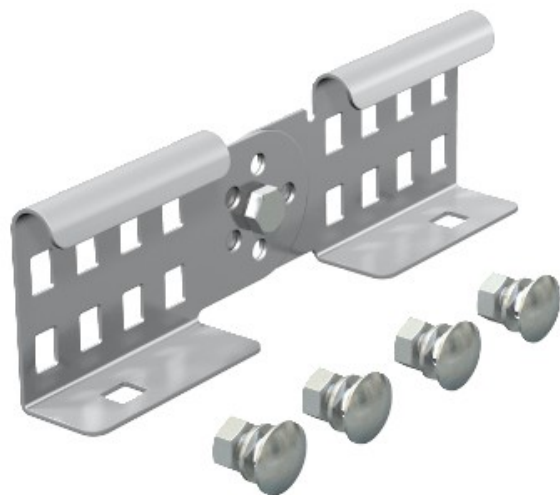

Artikel-Nr.: LGVG 60 VA4301
Code: 6208947

Einstellbare Anschluss für Kabelleiter,
64x210, Edelstahl, Klasse 304, VA,
1.4301

Kaufen von Electric Automation Network

Einstellbar-Anschluss als externe connector join-Kabel-Leitern und Formstücke mit einer Seitenhöhe von 60 mm und eine kontinuierliche schiene perforation. Winkel kann vertikal justiert werden.