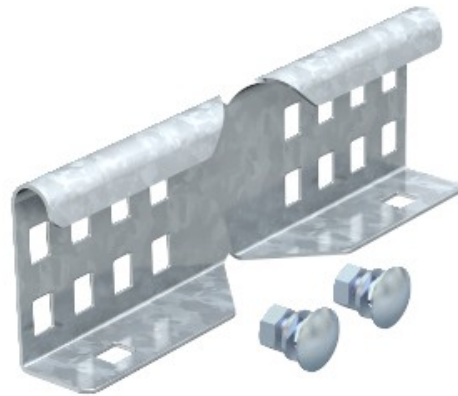

Artikel-Nr.: LWVG 60 VA4301  
Code: 6208898

Winkelverbinder für Kabelleiter, 64x150,  
Edelstahl, Klasse 304, VA, 1.4301

[Kaufen von Electric Automation Network](#)

Winkel-Anschluss als externe connector join-Kabel-Leitern und Formstücke mit einer Seitenhöhe von 60 mm und eine kontinuierliche schiene perforation.