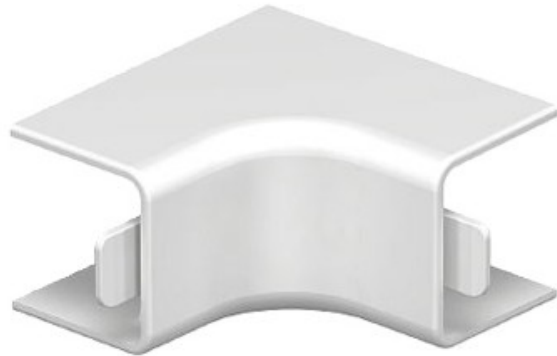

Artikel-Nr.: WDKH-I20020RW
Code: 6175581

Inneneckhaube halogenfrei, 20x20mm,
reines Weiß, 9010, Polycarbonat /
Acrylnitril-Butadien-Styrol, PC / ABS

[Kaufen von Electric Automation Network](#)

Internal corner cover für die änderung der Richtung der halogenfreien WDKH-trunking.