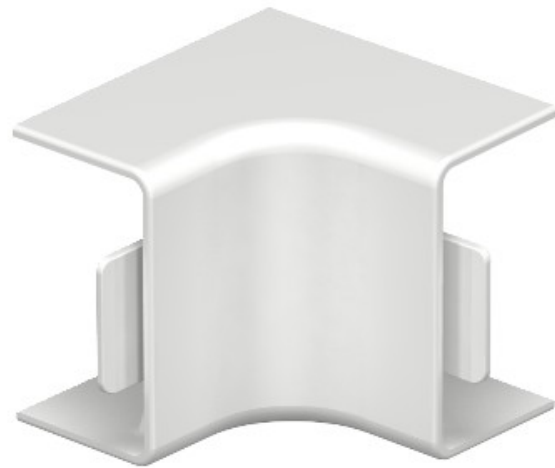

Artikel-Nr.: WDKH-I15030RW  
Code: 6175578

Inneneckhaube halogenfrei, 15x30mm,  
reines Weiß, 9010, Polycarbonat /  
Acrylnitril-Butadien-Styrol, PC / ABS

[Kaufen von Electric Automation Network](#)

Internal corner cover für die änderung der Richtung der halogenfreien WDKH-trunking.