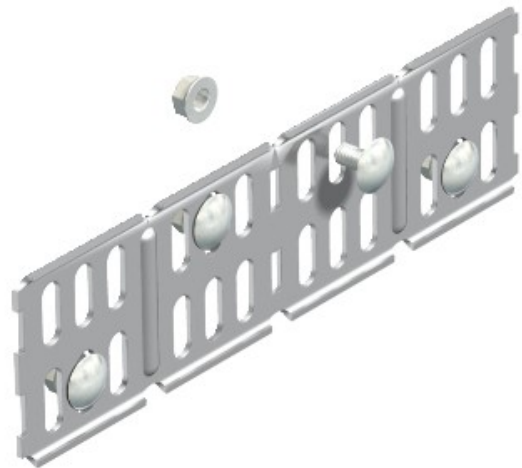

Artikel-Nr.: RWVL 60 VA4301
Code: 6067662

Gerade Verbindung + Winkel conne für
Kabelrinne, horizontal, 60x200,
Edelstahl, Klasse 304, VA, 1.4301

[Kaufen von Electric Automation Network](#)

Einschließlich der geeigneten Befestigungs-material.