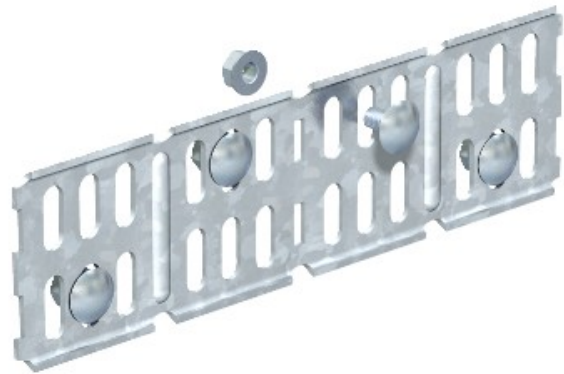

Artikel-Nr.: RWVL 60 FT
Code: 6067611

Gerade Verbindung + Winkel conne für
Kabelrinne, horizontal, 60x200,
feuerverzinkt nach DIN EN ISO 1461,
Stahl, St

[Kaufen von Electric Automation Network](#)

Gerade und Winkel-Verbinder für Kabelrinnen und Formstücke mit einer Seitenhöhe von 60 mm.