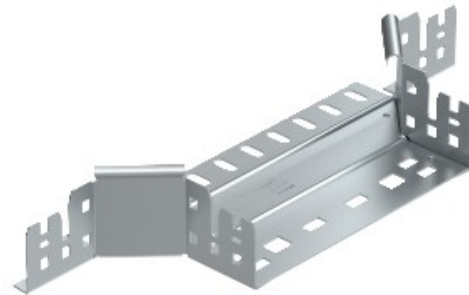

**Electric Automation**  
Automation specialists

Artikel-Nr.: RAAM 650 FT  
Code: 6041261

Montage / Abzweigstück mit  
Schnellkupplung, 60x500, feuerverzinkt  
nach DIN EN ISO 1461, Stahl, St

[Kaufen von Electric Automation Network](#)

Aufbau/Verzweigung mit Schnellkupplung-system. Für alle Kabel-Behälter-Typen mit  
60 mm Seitenhöhe.