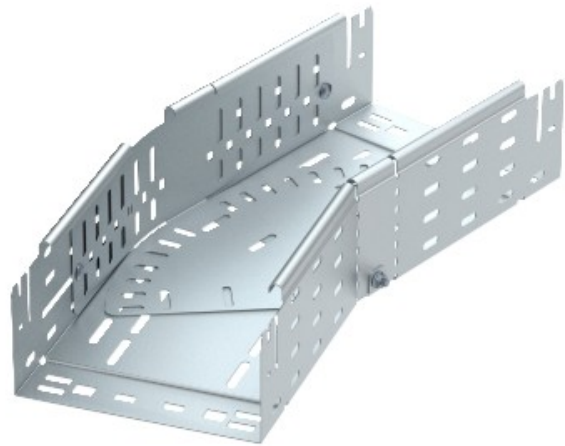

Electric Automation
Automation specialists

Artikel-Nr.: RBMV 150 FT
Code: 6040710

Variable Biegung mit Schnellkupplung,
110x500, feuerverzinkt nach DIN EN ISO
1461, Stahl, St

[Kaufen von Electric Automation Network](#)

Magic Biegung 0°-90°, variabel, mit Schnellverschluss-system. Für alle Kabel-
Behälter-Typen mit 110 mm Seitenhöhe.